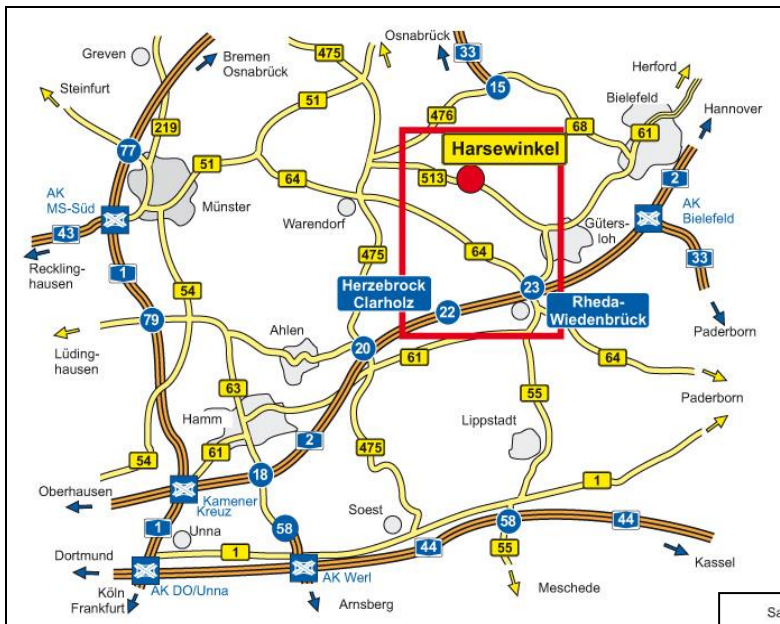

## Anfahrtsskizze/ *How to find us*

**Adresse / address:** Emstalstadion Harsewinkel  
Clarholzer Straße  
33428 Harsewinkel

**GPS:** 51°56'43.17"N  
8°13'21.63"E

**Entfernungen / distances :** Bielefeld, ca. 25 km  
Osnabrück, ca. 45 km  
Münster, ca. 50 km