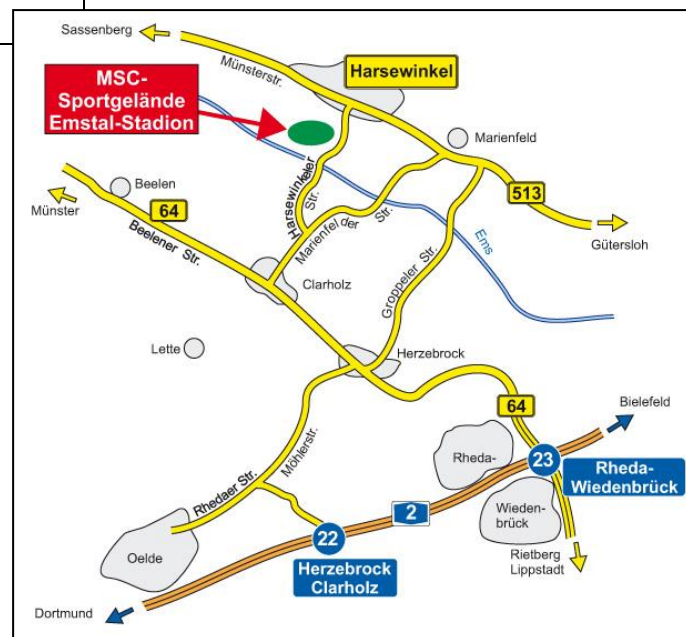

## Anfahrtsskizze/ *How to find us*

**Adresse / address:** Emstalstadion Harsewinkel  
Clarholzer Straße  
33428 Harsewinkel

**GPS:** 51°56'43.17"N  
8°13'21.63"E

**Entfernungen / distances :** Bielefeld, ca. 25 km  
Osnabrück, ca. 45 km  
Münster, ca. 50 km

Navigationsadresse:

Fahrsicherheitszentrum Kaiserkuhle  
Spitze Warte 22  
59602 Rüthen