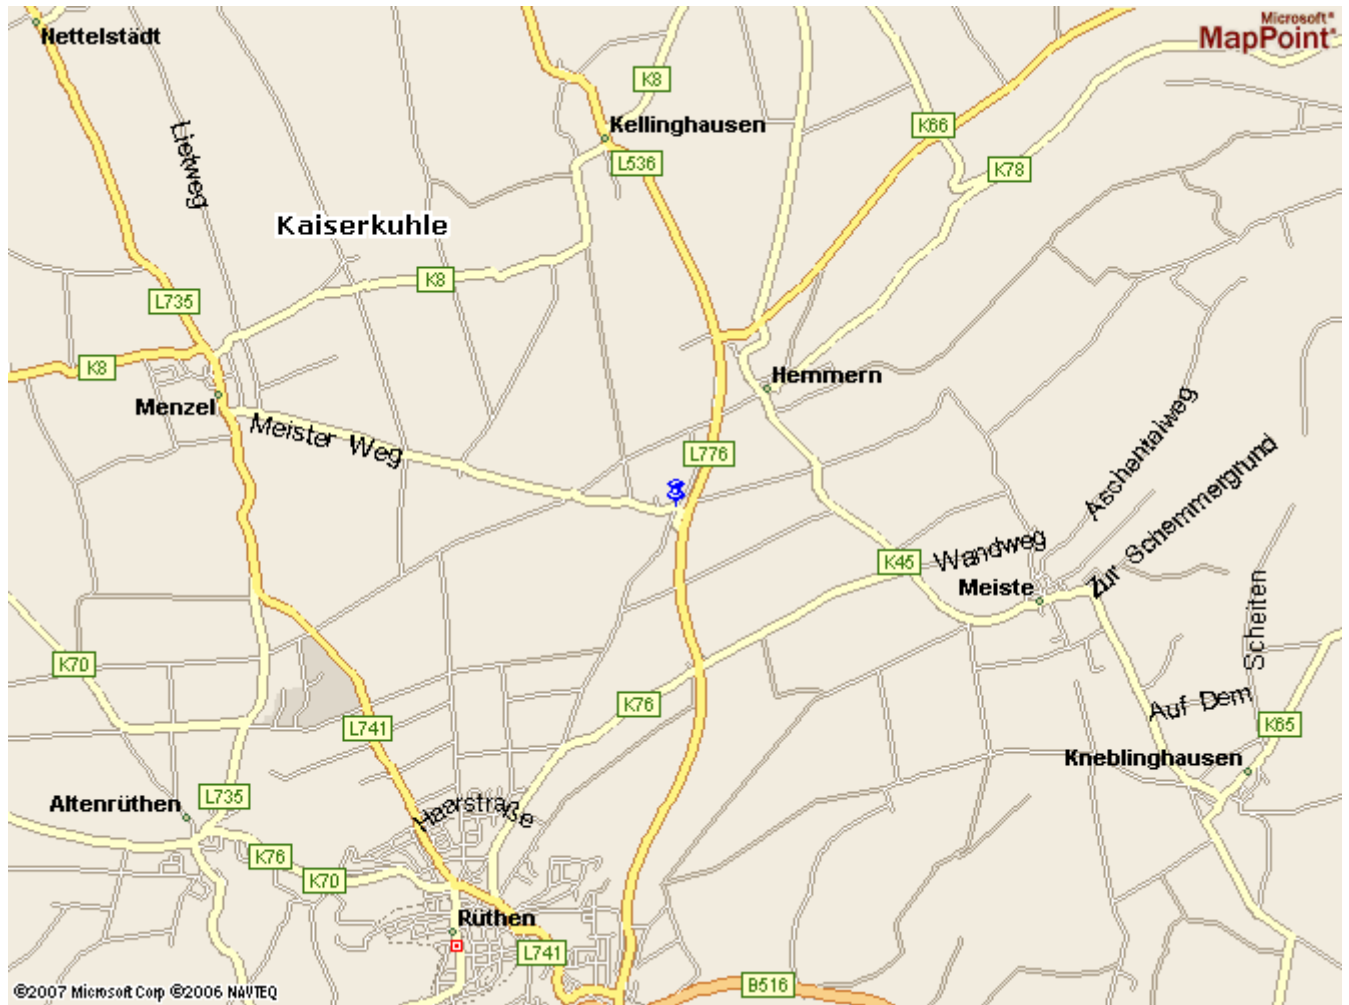

## Anfahrtsskizze/ *How to find us*

**Adresse / address:** Emstalstadion Harsewinkel  
Clarholzer Straße  
33428 Harsewinkel

**GPS:** 51°56'43.17"N  
8°13'21.63"E

**Entfernungen / distances :** Bielefeld, ca. 25 km  
Osnabrück, ca. 45 km  
Münster, ca. 50 km